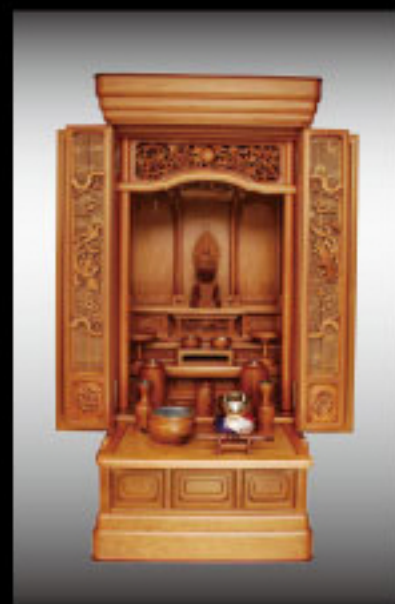

屋久杉仏壇「編文」
寸法 高 155 cm 幅 67 cm 奥 59 cm
幅 (90cm)

屋久杉仏壇「編文」
寸法 高 130 cm 幅 60 cm 奥 50 cm
幅 (82cm)

屋久杉仏壇「弥生」
寸法 高 130 cm 幅 60 cm 奥 50 cm
幅 (72cm)

屋久杉仏壇「太古」
寸法 高 49 cm 幅 34 cm 奥 30 cm

屋久杉仏壇「扇」
寸法 高 71 cm 幅 59 cm 奥 46 cm
幅 (78cm)

屋久杉仏壇「紀元」
20号 寸法 高 63 cm 幅 56 cm 奥 44 cm
幅 (67 cm)

屋久杉仏壇「飛鳥」
寸法 高 54 cm 幅 39 cm 奥 30 cm
幅 (58 cm)

屋久杉神徒壇「太古」
寸法 高 45 cm 幅 27 cm 奥 24 cm

屋久杉神徒壇「飛鳥」
扉内 御霊屋が入ります。
寸法 高 54 cm 幅 39 cm 奥 30 cm